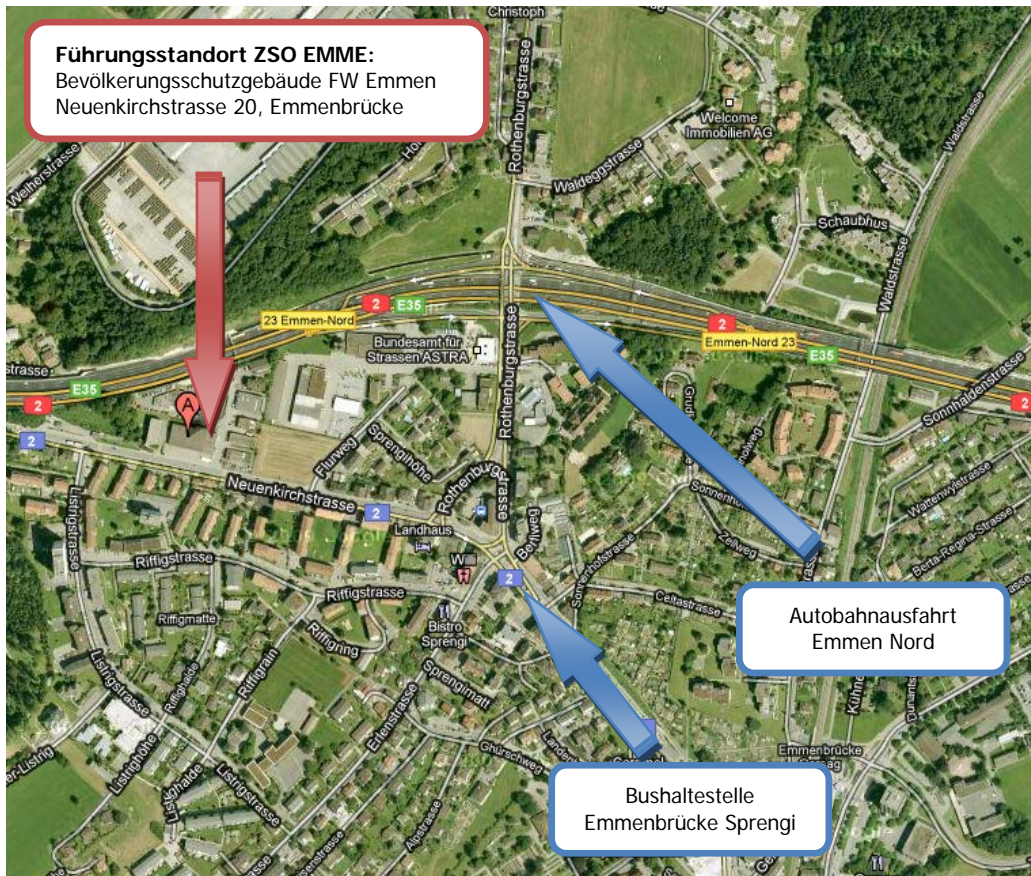

Wegbeschreibung Führungsstandort ZSO EMME

Eintrückungsorte der Formationen der ZSO EMME:

Formation	Eintrückungsort	Ort	Parkplatz
Stabszug 1	Feuerwehrgebäude	Emmenbrücke	Feuerwehrgebäude
Stabszug 2	BSA Hübeli	Emmenbrücke	Riffigweiher
Stabszug 3 – KGS	BSA Hübeli	Emmenbrücke	Riffigweiher
Stabszug 4 - 6	pro Gemeinde gemäss Alarm	Diverse	diverse
Betreuzug 1	BSA Chrummweid	Rain	Schulhaus
Betreuzug 2	BSA Chrummweid	Rain	Schulhaus
Betreuzug 3 & 4	BSA Feldmatt	Ebikon	Schulhaus
Pionierzug 1 & 2	BSA Hübeli	Emmenbrücke	Riffigweiher
Pionierzug 3	BSA Wydenhof	Ebikon	Areal Risch
Pionierzug 4	BSA Gerbematt	Rothenburg	MZH Chärnsmatt
Pionierzug 5	BSA Oberei	Malters	Oberei
Pionierzug 6	BSA Huob	Meggen	Magdalenenkirche
Pionierzug 7 & 8	Ziegelei	Hochdorf	Ziegelei
Versorgung 1 & 3	BSA Hübeli	Emmenbrücke	Musikschule Schaubhus
Versorgung 2	Kp Sagen	Hochdorf	Schulhaus Sagen