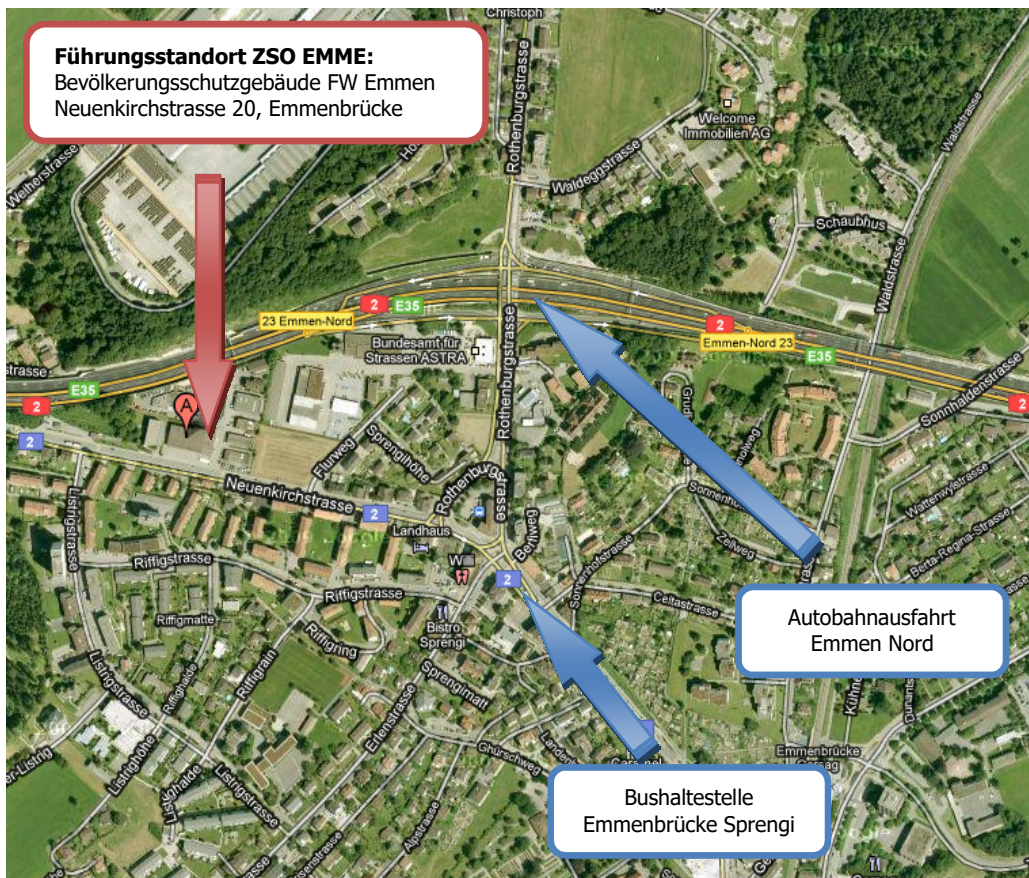

Wegbeschreibung Führungsstandort ZSO EMME

Einrückungsorte der Formationen der ZSO EMME:

Formation	Einrückungsort	Ort	Parkplatz
Stabszug 1	Feuerwehrgebäude	Emmenbrücke	Feuerwehrgebäude
Stabszug 2	Stützpunkt N20a	Emmenbrücke	Riffigweiher
Stabszug 3 – KGS	Stützpunkt N20a	Emmenbrücke	Riffigweiher
Stabszug 4 - 6	pro Gemeinde gemäss Alarm	Diverse	diverse
Betreuzug 1	Stützpunkt N20a	Emmenbrücke	Riffigweiher
Betreuzug 2	BSA Gerbematt	Rothenburg	MZH Chärnsmatt
Betreuzug 3 & 4	BSA Feldmatt	Ebikon	Schulhaus
Pionierzug 1 & 2	Stützpunkt 20a	Emmenbrücke	Riffigweiher
Pionierzug 3	BSA Wydenhof	Ebikon	Wydenhof
Pionierzug 4	BSA Gerbematt	Rothenburg	MZH Chärnsmatt
Pionierzug 5	BSA Oberei	Malters	Oberei
Pionierzug 6	BSA Huob	Meggen	Magdalenenkirche
Pionierzug 7 & 8	Ziegelei	Hochdorf	Ziegelei
Versorgung 1 & 3	BSA Hübeli	Emmenbrücke	Riffigweiher
Versorgung 2	Kp Sagen	Hochdorf	Schulhaus Sagen