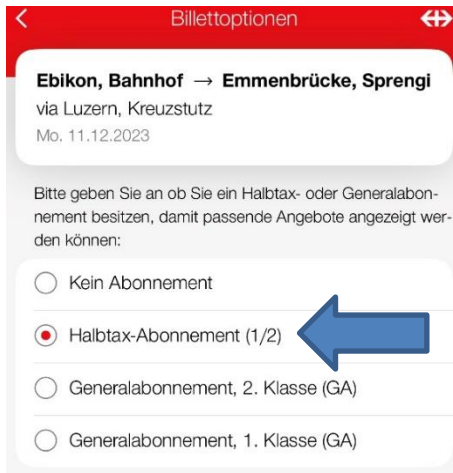

Diese Anleitung erklärt den Kauf der Fahrkarte mittels SBB Coupon für die ZSO EMME.

Voraussetzungen:

1. Der SBB Coupon kann über die Smartphone App eingelöst werden
[Fahrplan & Billettkauf](#)
2. Du darfst nicht mit einem privaten Benutzernamen auf der Webseite angemeldet sein. Denn beim Benutzer sind unter Umständen Angaben vorgegeben die der SBB Coupon nicht übersteuern kann. Das könnte dazu führen, dass dir die Kosten trotz Coupon belastet werden.

Die entsprechende Verbindung suchen und das gewünschte Billett auswählen

Immer und ausschliesslich „Halbtax-Abonnement“ wählen

„Hin- und Rückfahrt“ wählen

Ebikon, Bahnhof ↔ Emmenbrücke, Sprengi

Passepartout Tageskarte CHF 6.80
Zone 10 via Luzern, Kreuzstutz · Emmenbrücke,
Viscosistadt · Emmenbrücke, Sonnenplatz
Zonen: 10