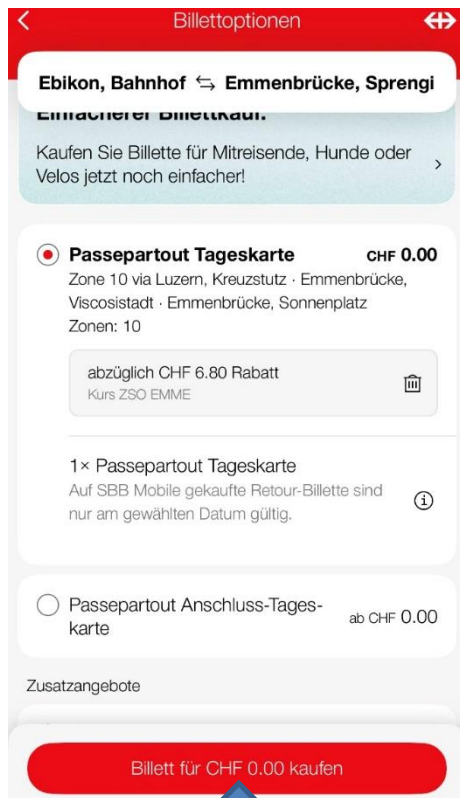

Diese Anleitung erklärt den Kauf der Fahrkarte mittels SBB Coupon für die ZSO EMME.

Voraussetzungen:

1. Der SBB Coupon kann über die Smartphone App eingelöst werden
[Fahrplan & Billettkauf](#)
2. Du darfst nicht mit einem privaten Benutzernamen auf der Webseite angemeldet sein. Denn beim Benutzer sind unter Umständen Angaben vorgegeben die der SBB Coupon nicht übersteuern kann. Das könnte dazu führen, dass dir die Kosten trotz Coupon belastet werden.

Nur Sitzplatzreservierung

Promo-Code einlösen 

Billett für CHF 6.80 kaufen

Den SBB Coupon gemäss Angaben auf dem Aufgebot eintragen und «Promo-Code (bzw. Coupon) einlösen» wählen

Der Coupon sowie die Zielhaltestelle sind jeweils auf dem Aufgebot aufgeführt

«Kauf abschliessen» und Fahrkarte ausdrucken (*mit dem Aufgebot mitführen*).

Der SBB Coupon berechtigt dich zum Kauf eines kostenlosen Fahrscheins.

Das Aufgebot ist zwingend mitzuführen, dies gilt stellvertretend als Halbtaxabo.