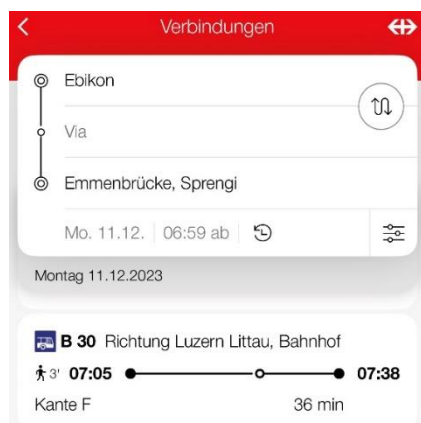

Diese Anleitung erklärt den Kauf der Fahrkarte mittels SBB Coupon für die ZSO EMME.

Voraussetzungen:

1. Der SBB Coupon kann über die Smartphone App eingelöst werden
[Fahrplan & Billettkauf](#)
2. Du darfst nicht mit einem privaten Benutzernamen auf der Webseite angemeldet sein. Denn beim Benutzer sind unter Umständen Angaben vorgegeben die der SBB Coupon nicht übersteuern kann. Das könnte dazu führen, dass dir die Kosten trotz Coupon belastet werden.

Die entsprechende Verbindung suchen und das gewünschte Billett auswählen

Immer und ausschliesslich „Halbtax-Abonnement“ wählen

„Hin- und Rückfahrt“ wählen

Ebikon, Bahnhof ↔ Emmenbrücke, Sprengi

Passepartout Tageskarte CHF 6.80
Zone 10 via Luzern, Kreuzstutz · Emmenbrücke,
Viscosistadt · Emmenbrücke, Sonnenplatz
Zonen: 10

1× Passepartout Tageskarte
Auf SBB Mobile gekaufte Retour-Billette sind
nur am gewählten Datum gültig. ⓘ

Passepartout Anschluss-Tages-
karte ab CHF 6.00

Zusatzangebote

Passepartout Klassenwechsel Ta-
geskarte CHF 4.80

Nur Sitzplatzreservierung

Promo-Code einlösen 

Billett für CHF 6.80 kaufen

Den SBB Coupon gemäss Angaben auf dem Aufgebot eintragen und «Promo-Code (bzw. Coupon) einlösen» wählen

Der Coupon sowie die Zielhaltestelle sind jeweils auf dem Aufgebot aufgeführt