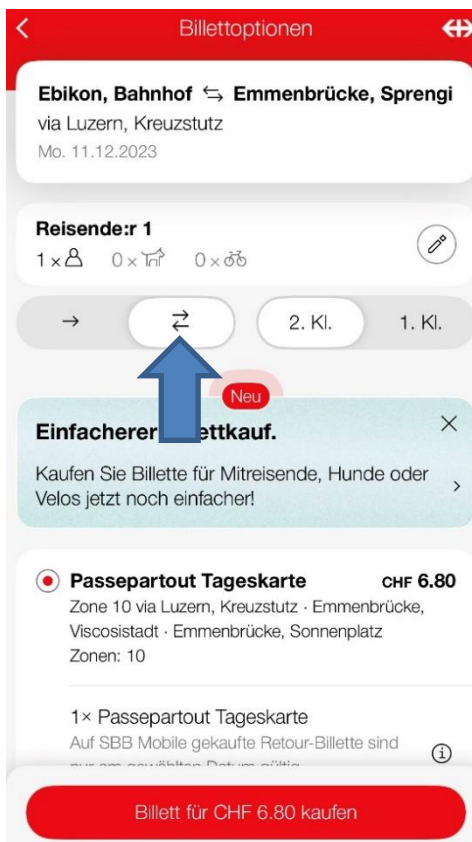

Diese Anleitung erklärt den Kauf der Fahrkarte mittels SBB Coupon für die ZSO EMME.

Voraussetzungen:

1. Der SBB Coupon kann über die Smartphone App eingelöst werden
[Fahrplan & Billettkauf](#)
2. Du darfst nicht mit einem privaten Benutzernamen auf der Webseite angemeldet sein. Denn beim Benutzer sind unter Umständen Angaben vorgegeben die der SBB Coupon nicht übersteuern kann. Das könnte dazu führen, dass dir die Kosten trotz Coupon belastet werden.

Die entsprechende Verbindung suchen und das gewünschte Billett auswählen

Immer und ausschliesslich „Halbtax-Abonnement“ wählen

„Hin- und Rückfahrt“ wählen

Ebikon, Bahnhof ↔ Emmenbrücke, Sprengi

Passepartout Tageskarte CHF 6.80
Zone 10 via Luzern, Kreuzstutz · Emmenbrücke,
Viscosistadt · Emmenbrücke, Sonnenplatz
Zonen: 10

1× Passepartout Tageskarte
Auf SBB Mobile gekaufte Retour-Billette sind
nur am gewählten Datum gültig. ⓘ

Passepartout Anschluss-Tages-
karte ab CHF 6.00

Zusatzangebote

Passepartout Klassenwechsel Ta-
geskarte CHF 4.80

Nur Sitzplatzreservierung

Promo-Code einlösen 

Billett für CHF 6.80 kaufen

Den SBB Coupon gemäss Angaben auf dem Aufgebot eintragen und «Promo-Code (bzw. Coupon) einlösen» wählen

Der Coupon sowie die Zielhaltestelle sind jeweils auf dem Aufgebot aufgeführt