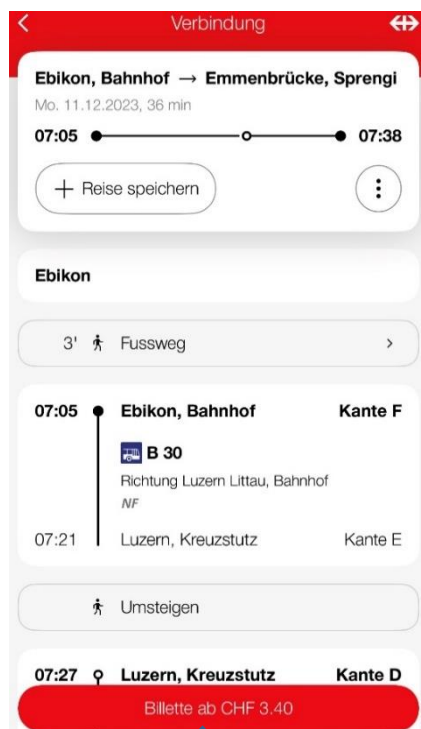

Diese Anleitung erklärt den Kauf der Fahrkarte mittels SBB Coupon für die ZSO EMME.

Voraussetzungen:

1. Der SBB Coupon kann über die Smartphone App eingelöst werden
[Fahrplan & Billettkauf](#)
2. Du darfst nicht mit einem privaten Benutzernamen auf der Webseite angemeldet sein. Denn beim Benutzer sind unter Umständen Angaben vorgegeben die der SBB Coupon nicht übersteuern kann. Das könnte dazu führen, dass dir die Kosten trotz Coupon belastet werden.

Die entsprechende Verbindung suchen und das gewünschte Billett auswählen

Immer und ausschliesslich „Halbtax-Abonnement“ wählen

„Hin- und Rückfahrt“ wählen

Ebikon, Bahnhof ↔ Emmenbrücke, Sprengi

Passepartout Tageskarte CHF 6.80
Zone 10 via Luzern, Kreuzstutz · Emmenbrücke,
Viscosistadt · Emmenbrücke, Sonnenplatz
Zonen: 10

1× Passepartout Tageskarte
Auf SBB Mobile gekaufte Retour-Billette sind
nur am gewählten Datum gültig. ⓘ

Passepartout Anschluss-Tages-
karte ab CHF 6.00

Zusatzangebote

Passepartout Klassenwechsel Ta-
geskarte CHF 4.80

Nur Sitzplatzreservierung

Promo-Code einlösen 

Billett für CHF 6.80 kaufen

Den SBB Coupon gemäss Angaben auf dem Aufgebot eintragen und «Promo-Code (bzw. Coupon) einlösen» wählen

Der Coupon sowie die Zielhaltestelle sind jeweils auf dem Aufgebot aufgeführt